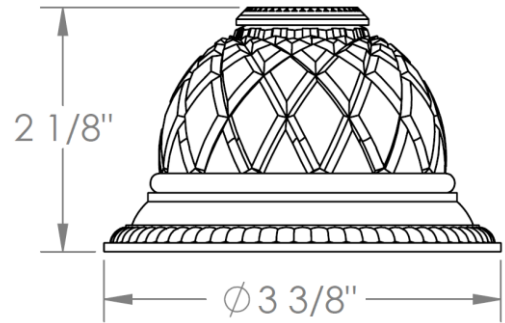

180-0.9A-__
Wall Mounted 24" x 36" Rectangular Pivot Mirror

ESCUTCHEON TRIM OPTIONS

AA - VENICE

BB - GENOA

CC - POMPEI

DD - NAPLES