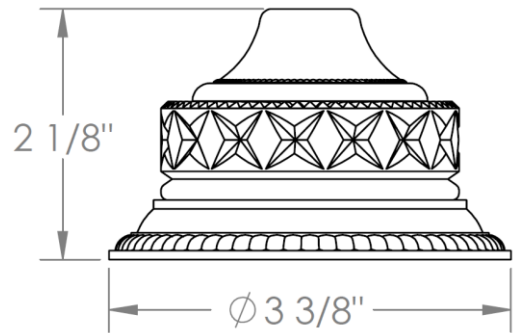

180-0.9A-__
Wall Mounted 24" x 36" Rectangular Pivot Mirror

ESCUTCHEON TRIM OPTIONS

AA - VENICE

BB - GENOA

CC - POMPEI

DD - NAPLES