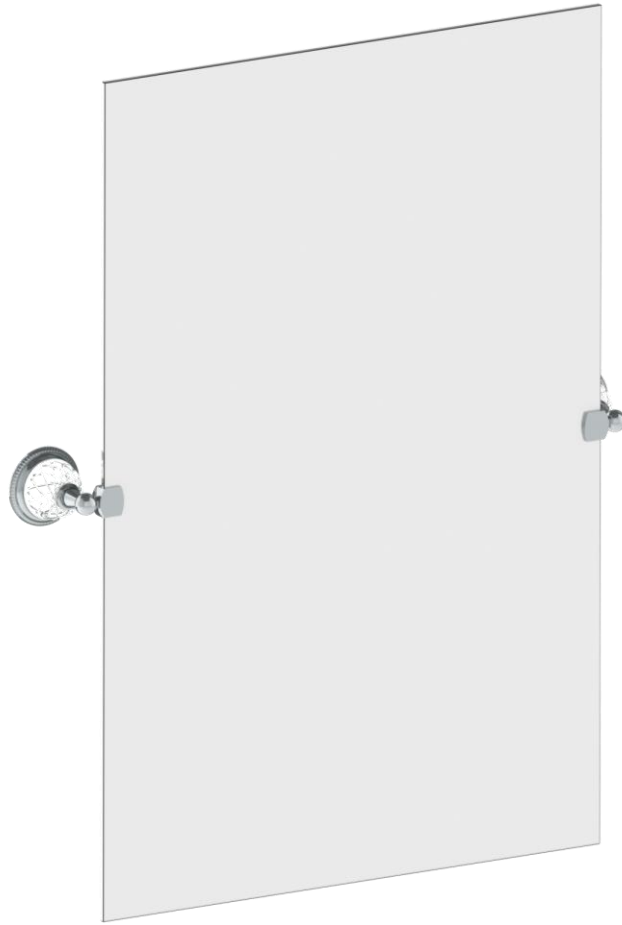

180-0.9A-__
Wall Mounted 24" x 36" Rectangular Pivot Mirror

ESCUTCHEON TRIM OPTIONS

AA - VENICE

BB - GENOA

CC - POMPEI

DD - NAPLES