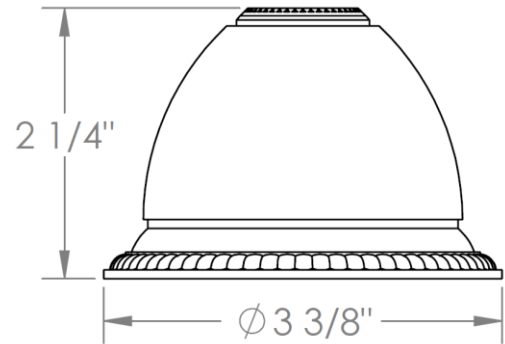

180-0.9A-__
Wall Mounted 24" x 36" Rectangular Pivot Mirror

ESCUTCHEON TRIM OPTIONS

AA - VENICE

BB - GENOA

CC - POMPEI

DD - NAPLES