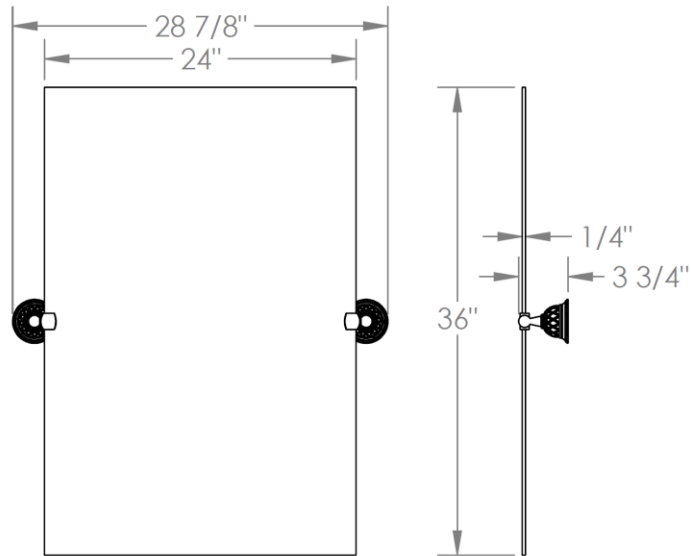

180-0.9A-__
Wall Mounted 24" x 36" Rectangular Pivot Mirror

ESCUTCHEON TRIM OPTIONS

AA - VENICE

BB - GENOA

CC - POMPEI

DD - NAPLES